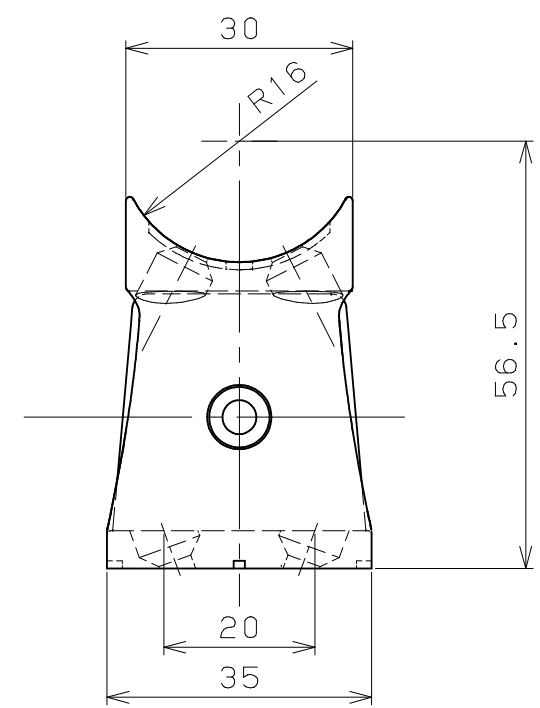

片番	訂正内容	日付	備考	押印	検印	承認
△						
△						

品名	商品コード	品番	木カバー色調	ブラケット色調
BAUHAUS 32	0403409	BEH-04D0	Dオーク	チタン
ブラケット縦型 ハイブリッド	0403410	BEH-04L0	Lオーク	シルバー

品番	名称	数量	材質	表面処理	備考
5	カバー固定ボルト	1	SWCH18	頭部本体と同色塗装	六角穴付き皿ボルト4×10
4	手すり棒固定ねじ	2	SWCH18	ユニクロメッキ	⊕皿タップピンねじ1種溝付4×20
3	取付けねじ	4	SWCH18	ユニクロメッキ	⊕皿タップピンねじ1種溝付4×40
2	木カバー	1	アッシュ無垢材	ポリウレタン塗装	
1	32ブラケット横型 本体	1	ZDC2	アクリル焼付塗装	

記 事	名	BAUHAUS 32ブラケット縦型	製 図 月 日	承 認	検 図	設 計	製 図
	称	ハイブリッド					
	図 番		尺 度	1 / 1 /		マツ六株式会社 MAZROC CO., LTD.	