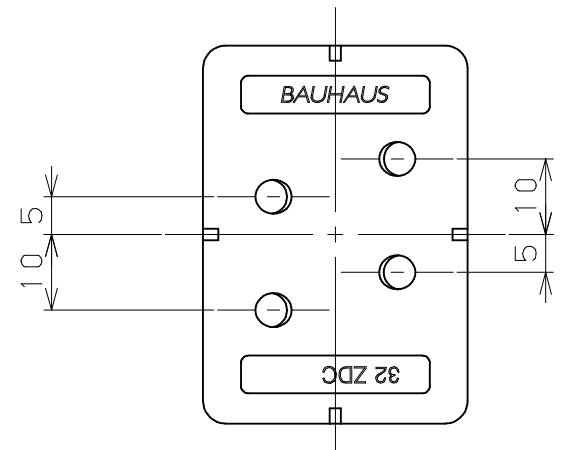

片番	訂正内容	日付	備考	押印	検印	承認
△						
△						

品名	商品コード	品番	木カバー色調	ブラケット色調
BAUHAUS 32	0403409	BEH-04D0	Dオーク	チタン
ブラケット縦型 ハイブリッド	0403410	BEH-04L0	Lオーク	シルバー

品番	名称	数量	材質	表面処理	備考
5	カバー固定ボルト	1	SWCH18	頭部本体と同色塗装	六角穴付き皿ボルト4×10
4	手すり棒固定ねじ	2	SWCH18	ユニクロメッキ	⊕皿タップピンねじ1種溝付4×20
3	取付けねじ	4	SWCH18	ユニクロメッキ	⊕皿タップピンねじ1種溝付4×40
2	木カバー	1	アッシュ無垢材	ポリウレタン塗装	
1	32ブラケット横型 本体	1	ZDC2	アクリル焼付塗装	

記 事	名	BAUHAUS 32ブラケット縦型	製 図 月 日	承 認	検 図	設 計	製 図
	称	ハイブリッド					
	図 番		尺 度	1 / 1 /		マツ六株式会社 MAZROC CO., LTD.	