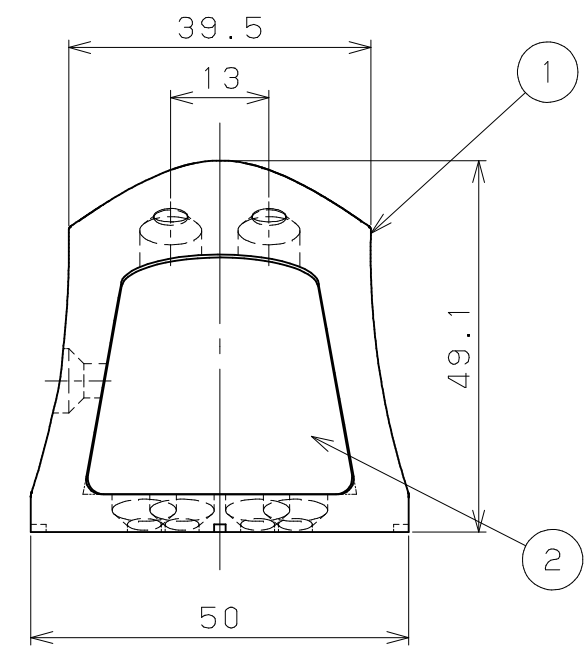

片番	訂正内容	日付	備考	押印	検印	承認
△						
△						

品名	商品コード	品番	木カバー色調	ブラケット色調
BAUHAUS 32	0403409	BEH-04D0	Dオーク	チタン
ブラケット縦型 ハイブリッド	0403410	BEH-04L0	Lオーク	シルバー

品番	名称	数量	材質	表面処理	備考
5	カバー固定ボルト	1	SWCH18	頭部本体と同色塗装	六角穴付き皿ボルト4×10
4	手すり棒固定ねじ	2	SWCH18	ユニクロメッキ	⊕皿タップピンねじ1種溝付4×20
3	取付けねじ	4	SWCH18	ユニクロメッキ	⊕皿タップピンねじ1種溝付4×40
2	木カバー	1	アッシュ無垢材	ポリウレタン塗装	
1	32ブラケット横型 本体	1	ZDC2	アクリル焼付塗装	

記 事	名	BAUHAUS 32ブラケット縦型	製 図 月 日	承 認	検 図	設 計	製 図
	称	ハイブリッド					
	図 番		尺 度	1 / 1 /		マツ六株式会社 MAZROC CO., LTD.	