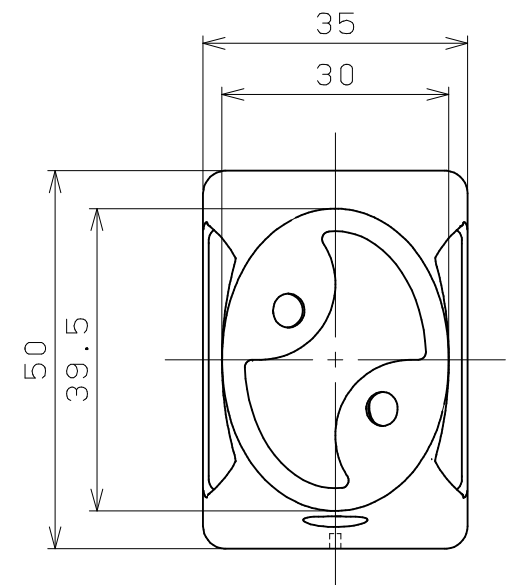

片番	訂正内容	日付	備考	押印	検印	承認
△						
△						

品名	商品コード	品番	木カバー色調	ブラケット色調
BAUHAUS 32	0403409	BEH-04D0	Dオーク	チタン
ブラケット縦型 ハイブリッド	0403410	BEH-04L0	Lオーク	シルバー

品番	名称	数量	材質	表面処理	備考
5	カバー固定ボルト	1	SWCH18	頭部本体と同色塗装	六角穴付き皿ボルト4×10
4	手すり棒固定ねじ	2	SWCH18	ユニクロメッキ	⊕皿タップピンねじ1種溝付4×20
3	取付けねじ	4	SWCH18	ユニクロメッキ	⊕皿タップピンねじ1種溝付4×40
2	木カバー	1	アッシュ無垢材	ポリウレタン塗装	
1	32ブラケット横型 本体	1	ZDC2	アクリル焼付塗装	

記 事	名	BAUHAUS 32ブラケット縦型	製 図 月 日	承 認	検 図	設 計	製 図
	称	ハイブリッド					
	図 番		尺 度	1 / 1 /		マツ六株式会社 MAZROC CO., LTD.	